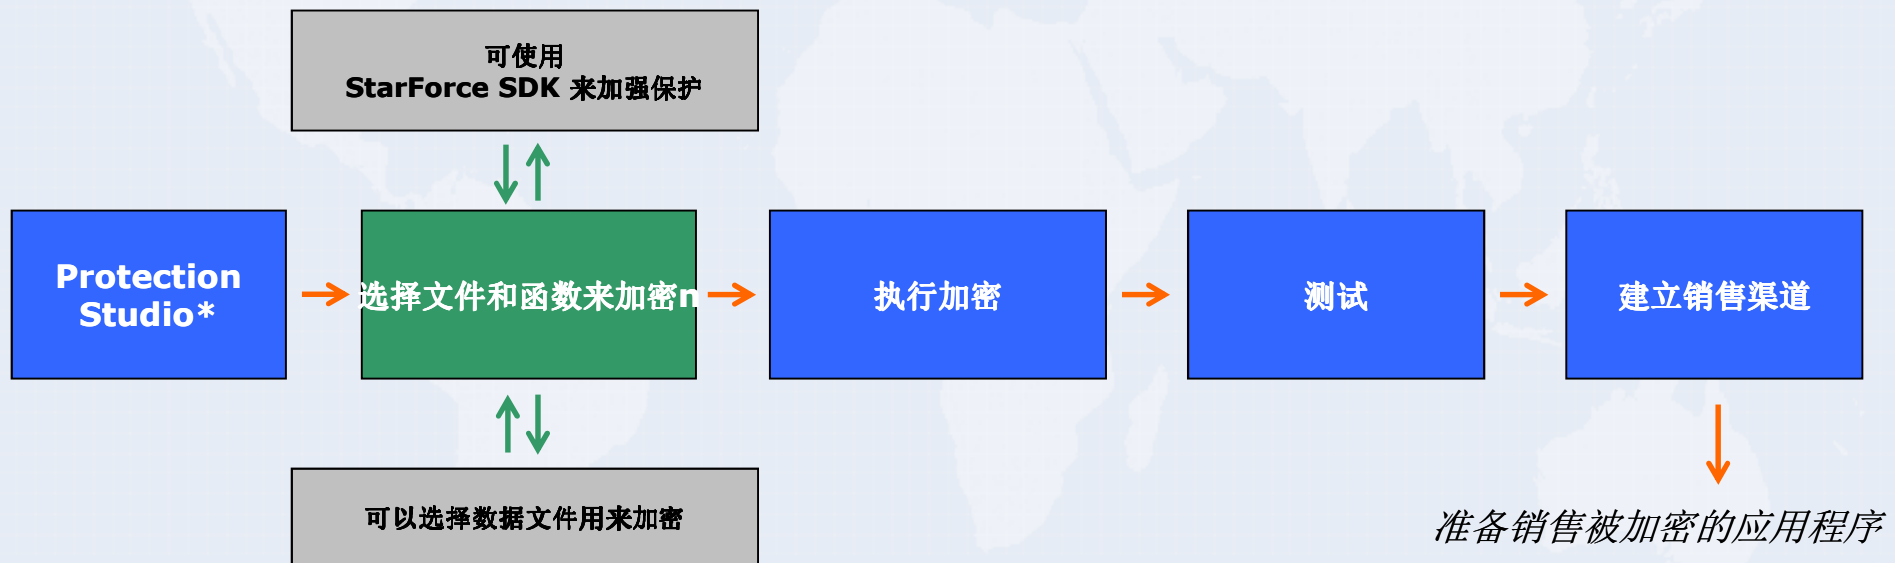

StarForce Crypto 应用图

* Protection Studio – 免费的加密程序.